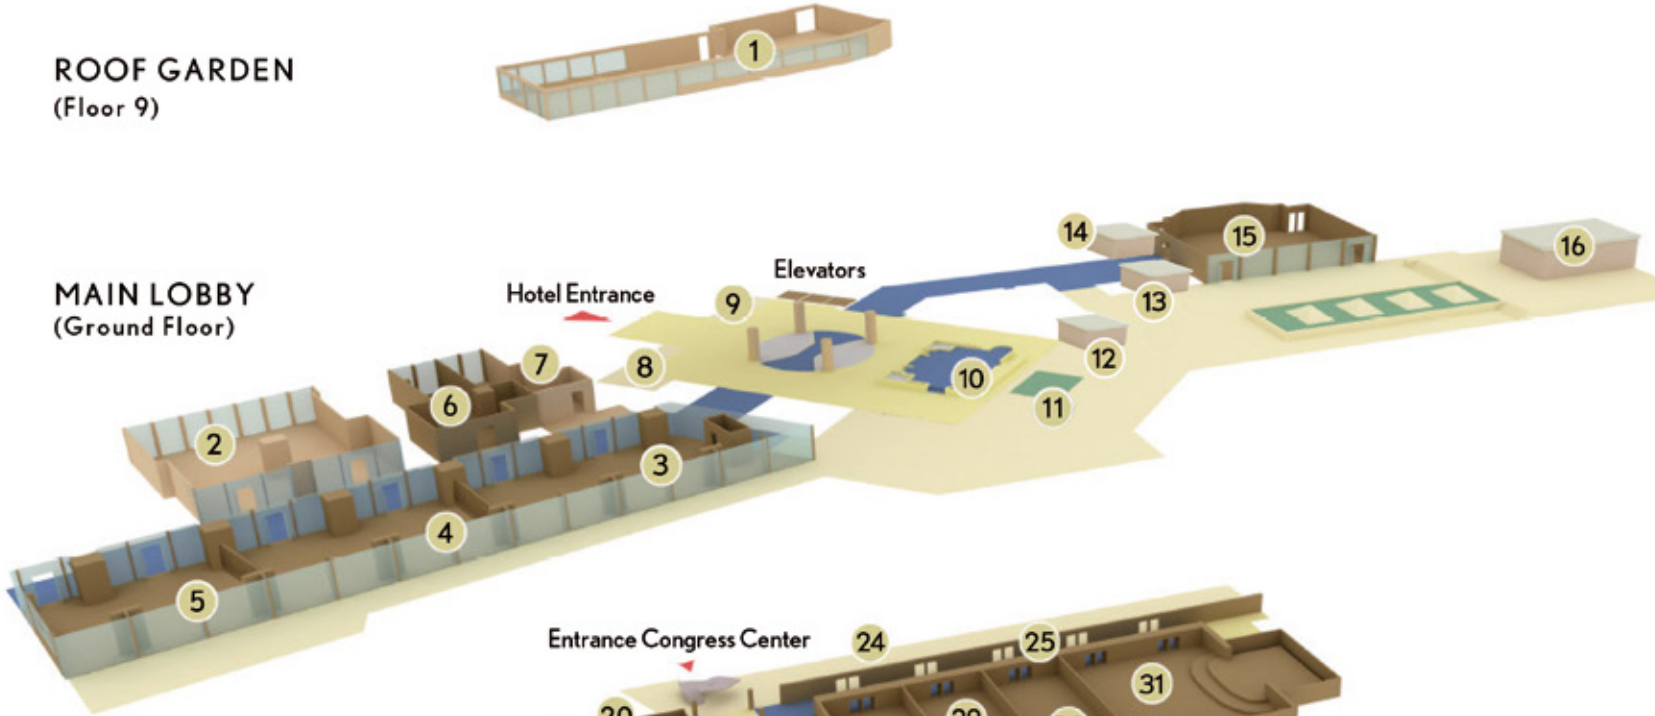

## ROOF GARDEN (Floor 9)

## MAIN LOBBY (Ground Floor)

## GARDEN LOBBY (Floor -1)

- 1 Terrazza degli Aranci
- 2 S. Pietro
- 3 Michelangelo Section 1
- 4 Michelangelo Section 2
- 5 Michelangelo Section 3
- 6 Tevere
- 7 Roma
- 8 Reception
- 9 Concierge
- 10 Tiepolo Lounge
- 11 Tiepolo Terrace
- 12 Pantheon
- 13 Colosseo
- 14 The Atelier
- 15 Terrazza Monte Mario
- 16 Voliera
- 17 Cavalieri S. Marco
- 18 Cavalieri S. Giorgio
- 19 Cavalieri S. Giovanni
- 20 Cavalieri di Pisa
- 21 Cavalieri di Malta (A + B)
- 22 Cavalieri di Rodi
- 23 Cavalieri S. Stefano
- 24 Outside Loading Area
- 25 Salone dei Cavalieri Gallery
- 26 Foyer Salone dei Cavalieri
- 27 Bar Foyer
- 28 Salone dei Cavalieri Section 1
- 29 Salone dei Cavalieri Section 2
- 30 Salone dei Cavalieri Section 3
- 31 Salone dei Cavalieri Section 4 with Stage
- 32 Business Center
- 33 Leonardo
- 34 Raffaello
- 35 Caravaggio
- 36 Bernini
- 37 Garden Lobby
- 38 Winter Garden
- 39 Ellisse
- 40 Oliveto Restaurant
- 41 Le Belle Arti
- 42 Outdoor Terrace Oliveto Restaurant
- 43 Main Outdoor Pool
- 44 Pool Area & Sunbeds
- 45 Children's Pool
- 46 Leisure Pool & Sunbeds
- 47 Chalet