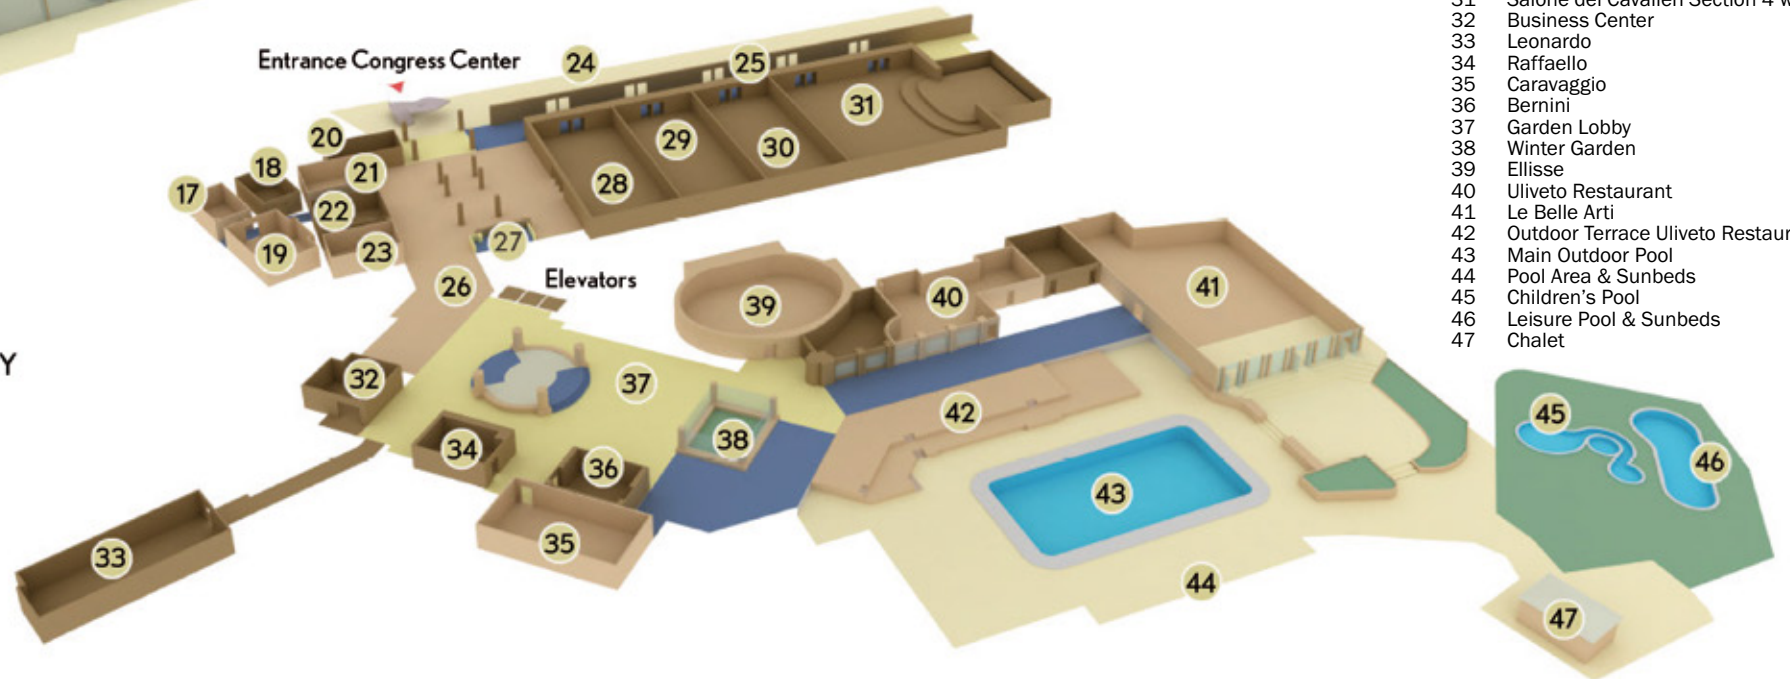

## ROOF GARDEN (Floor 9)

## MAIN LOBBY (Ground Floor)

## GARDEN LOBBY (Floor -1)

- 1 Terrazza degli Aranci
- 2 S. Pietro
- 3 Michelangelo Section 1
- 4 Michelangelo Section 2
- 5 Michelangelo Section 3
- 6 Tevere
- 7 Roma
- 8 Reception
- 9 Concierge
- 10 Tiepolo Lounge
- 11 Tiepolo Terrace
- 12 Pantheon
- 13 Colosseo
- 14 The Atelier
- 15 Terrazza Monte Mario
- 16 Voliera
- 17 Cavalieri S. Marco
- 18 Cavalieri S. Giorgio
- 19 Cavalieri S. Giovanni
- 20 Cavalieri di Pisa
- 21 Cavalieri di Malta (A + B)
- 22 Cavalieri di Rodi
- 23 Cavalieri S. Stefano
- 24 Outside Loading Area
- 25 Salone dei Cavalieri Gallery
- 26 Foyer Salone dei Cavalieri
- 27 Bar Foyer
- 28 Salone dei Cavalieri Section 1
- 29 Salone dei Cavalieri Section 2
- 30 Salone dei Cavalieri Section 3
- 31 Salone dei Cavalieri Section 4 with Stage
- 32 Business Center
- 33 Leonardo
- 34 Raffaello
- 35 Caravaggio
- 36 Bernini
- 37 Garden Lobby
- 38 Winter Garden
- 39 Ellisse
- 40 Oliveto Restaurant
- 41 Le Belle Arti
- 42 Outdoor Terrace Oliveto Restaurant
- 43 Main Outdoor Pool
- 44 Pool Area & Sunbeds
- 45 Children's Pool
- 46 Leisure Pool & Sunbeds
- 47 Chalet